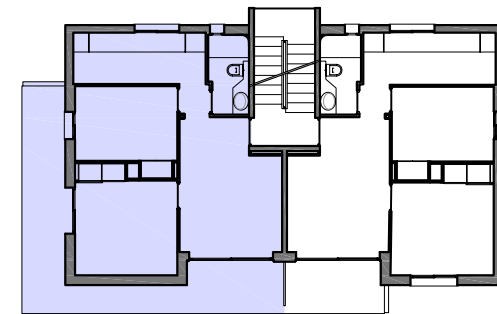

# E D I F I C I S I R O S

Avinguda de Montserrat, 23 - 43830 - Torredembarra

SUP. TERRASSA A COBERTA 55,05 m<sup>2</sup>

BLOC B 3er 1a terrassa coberta E. 1/50