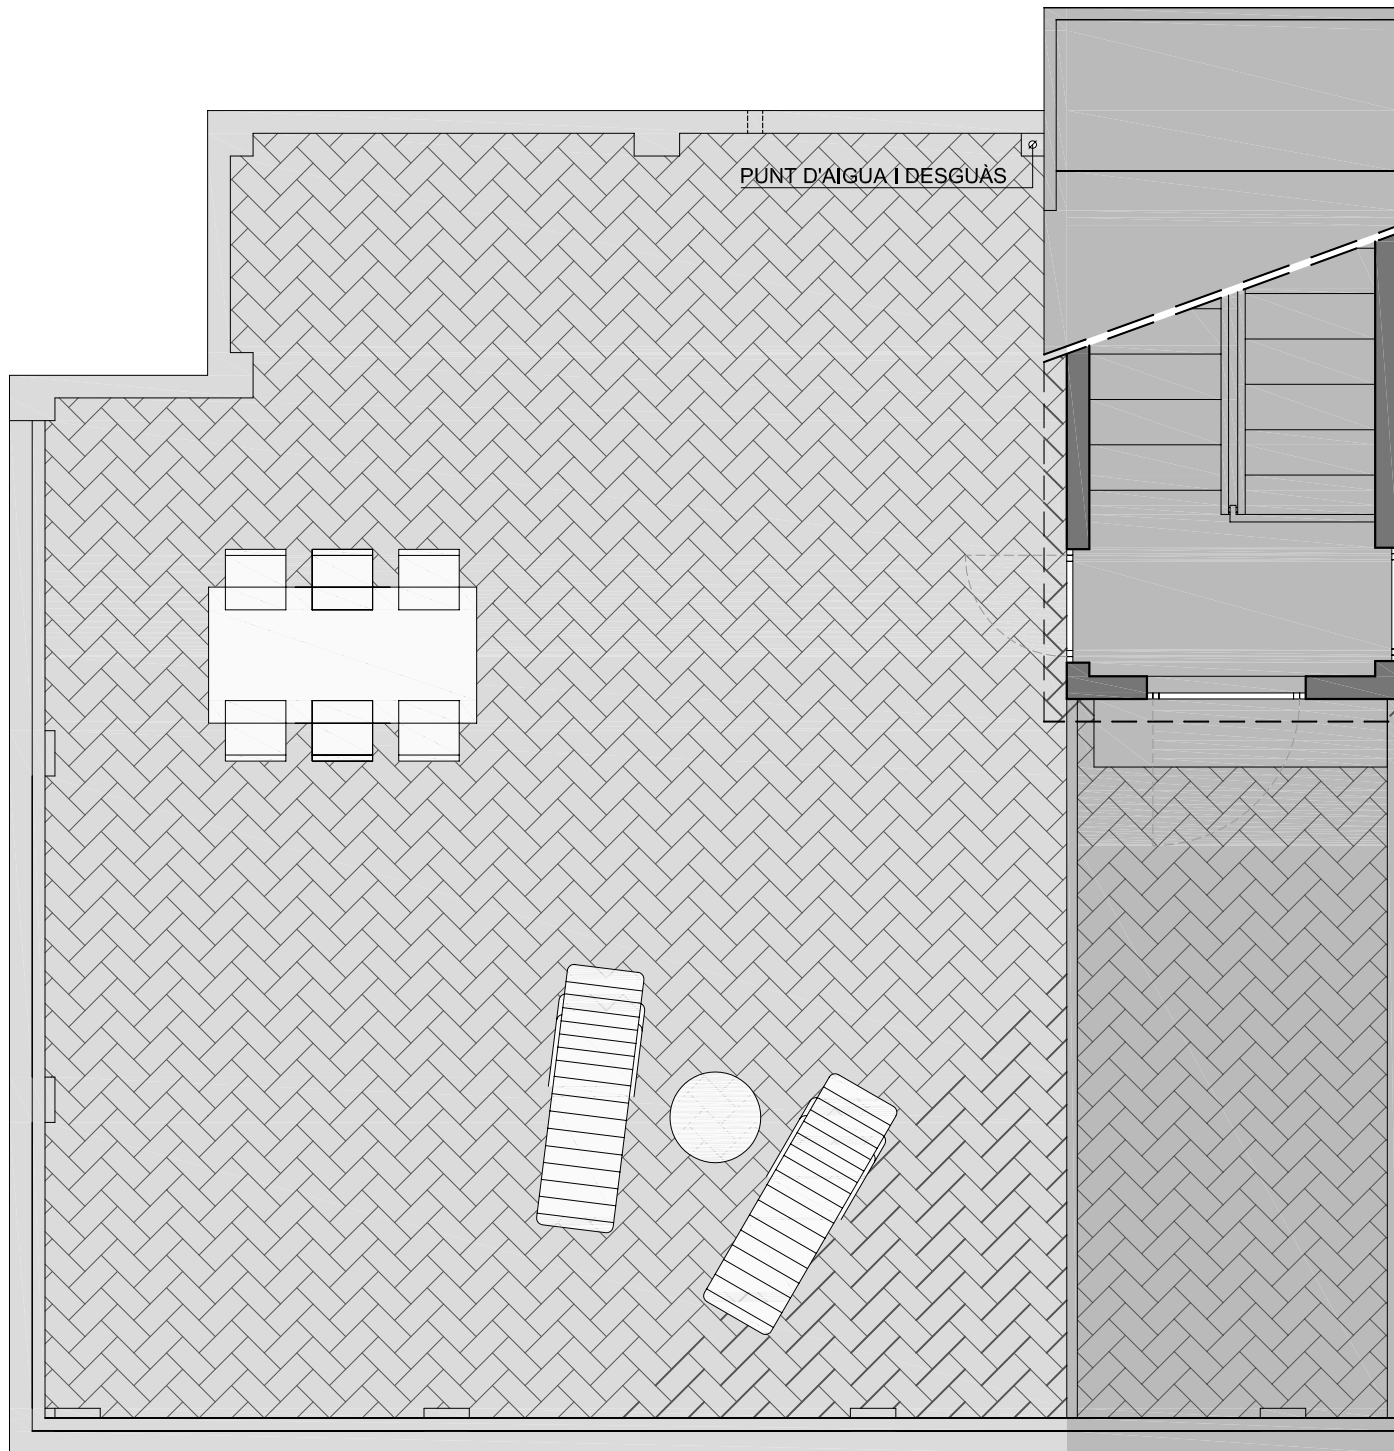

# E D I F I C I S I R O S

Avinguda de Montserrat, 23 - 43830 - Torredembarra

SUP. TERRASSA A COBERTA 55,05 m<sup>2</sup>

BLOC B 3er 1a terrassa coberta E. 1/50